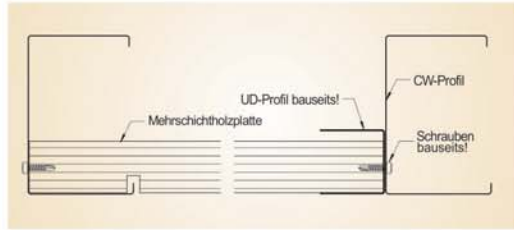

Traversen aus Holz

Mehrschichtplatten/Multifunktionsplatten

Traverse CW aus Mehrschichtplatte

| B x H x T | Artikelnummer |
|-------------------|---------------|
| 623 x 200 x 21 mm | TCW623/200/21 |
| 623 x 245 x 21 mm | TCW623/245/21 |

Traverse CW aus Mehrschichtplatte - geprüft bis 1,5 kN/m

| B x H x T | Artikelnummer |
|-------------------|---------------|
| 623 x 245 x 24 mm | TCW623/245/24 |
| 623 x 300 x 24 mm | TCW623/300/24 |

Traverse CW aus Mehrschichtplatte - geprüft bis 1,5 kN/m

| B x H x T | Artikelnummer |
|-------------------|---------------|
| 623 x 245 x 27 mm | TCW623/245/27 |
| 623 x 245 x 30 mm | TCW623/245/30 |
| 623 x 300 x 30 mm | TCW623/300/30 |

Traverse UA aus Mehrschichtplatte - geprüft bis 1,5 kN/m

| B x H x T | Artikelnummer |
|-------------------|---------------|
| 623 x 300 x 30 mm | TUA623/300/30 |
| 623 x 500 x 30 mm | TUA623/500/30 |

Traverse UA-M aus Mehrschichtplatte - geprüft bis 2,5 kN/m