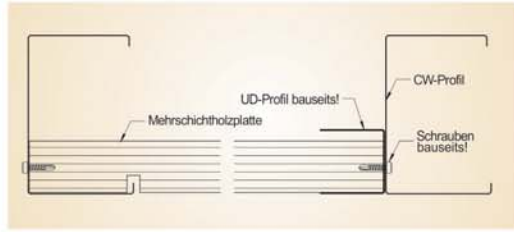

Traversen aus Holz

Mehrschichtplatten/Multifunktionsplatten

Traverse CW aus Mehrschichtplatte

| B x H x T | Artikelnummer |
|-------------------|---------------|
| 623 x 200 x 21 mm | TCW623/200/21 |
| 623 x 245 x 21 mm | TCW623/245/21 |

Traverse CW aus Mehrschichtplatte - geprüft bis 1,5 kN/m

| B x H x T | Artikelnummer |
|-------------------|---------------|
| 623 x 245 x 24 mm | TCW623/245/24 |
| 623 x 300 x 24 mm | TCW623/300/24 |

Traverse CW aus Mehrschichtplatte - geprüft bis 1,5 kN/m

| B x H x T | Artikelnummer |
|-------------------|---------------|
| 623 x 245 x 27 mm | TCW623/245/27 |
| 623 x 245 x 30 mm | TCW623/245/30 |
| 623 x 300 x 30 mm | TCW623/300/30 |

Traverse UA aus Mehrschichtplatte - geprüft bis 1,5 kN/m

| B x H x T | Artikelnummer |
|-------------------|---------------|
| 623 x 300 x 30 mm | TUA623/300/30 |
| 623 x 500 x 30 mm | TUA623/500/30 |

Traverse UA-M aus Mehrschichtplatte - geprüft bis 2,5 kN/m